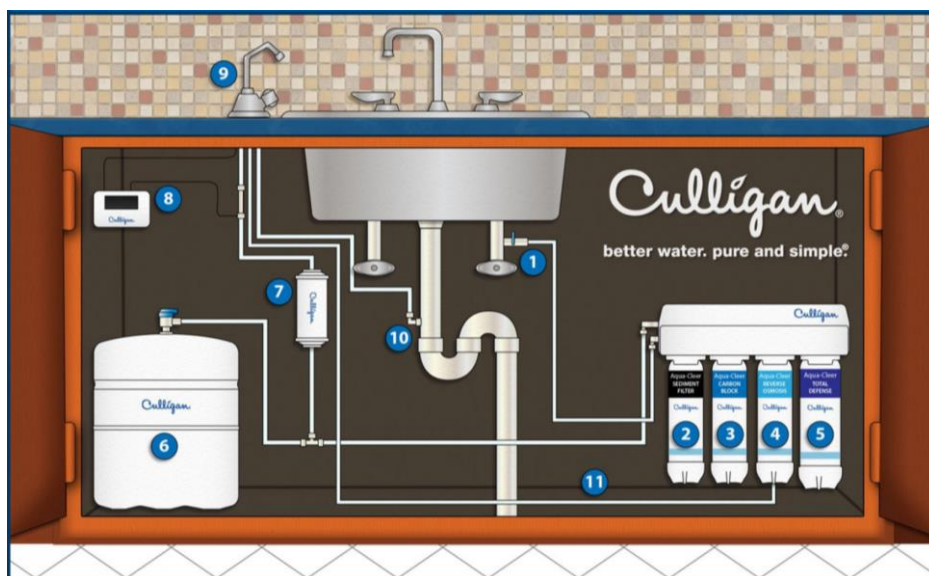

- Dankzij de levensduurindicator van uw filters weet u precies wanneer u geniet van optimale waterkwaliteit.
- De LED achtergrondverlichting geeft aan dat er gefilterd water uit uw kraan loopt.
- Een alert verschijnt als de filters, het osmosemembraan of de batterijen vervangen moeten worden.
- Het design in geborsteld aluminium past perfect in elke keuken.

Culligan NV Belgium

Noordkustlaan 16 - Groot-Bijgaarden – www.culligan.be – info@culligan.be

Click & Drink Pro

Een onmisbare aanvulling voor uw drinkwatersysteem

Werking

- Click & Drink gebruikt draadloze technologie om water uit de kraan te laten vloeien, simpelweg door op een knop te drukken
- De controle-eenheid wordt onder de gootsteen geïnstalleerd en geconnecteerd met uw Culligan drinkwatersysteem
- Gefilterd water nodig? Koud water laten lopen en de knop indrukken: klaar!

De opstelling van uw drinkwatersysteem

Info:

1. Koud water toevoer
2. Sediment filter
3. Actieve kool filter
4. Omgekeerde osmose
5. Total Defence
6. Opslagtank
7. Post Carbon filter
8. Monitor
9. Kraan drinkwater of Click & Drink
10. Afvoer
11. Retour omgekeerde osmose